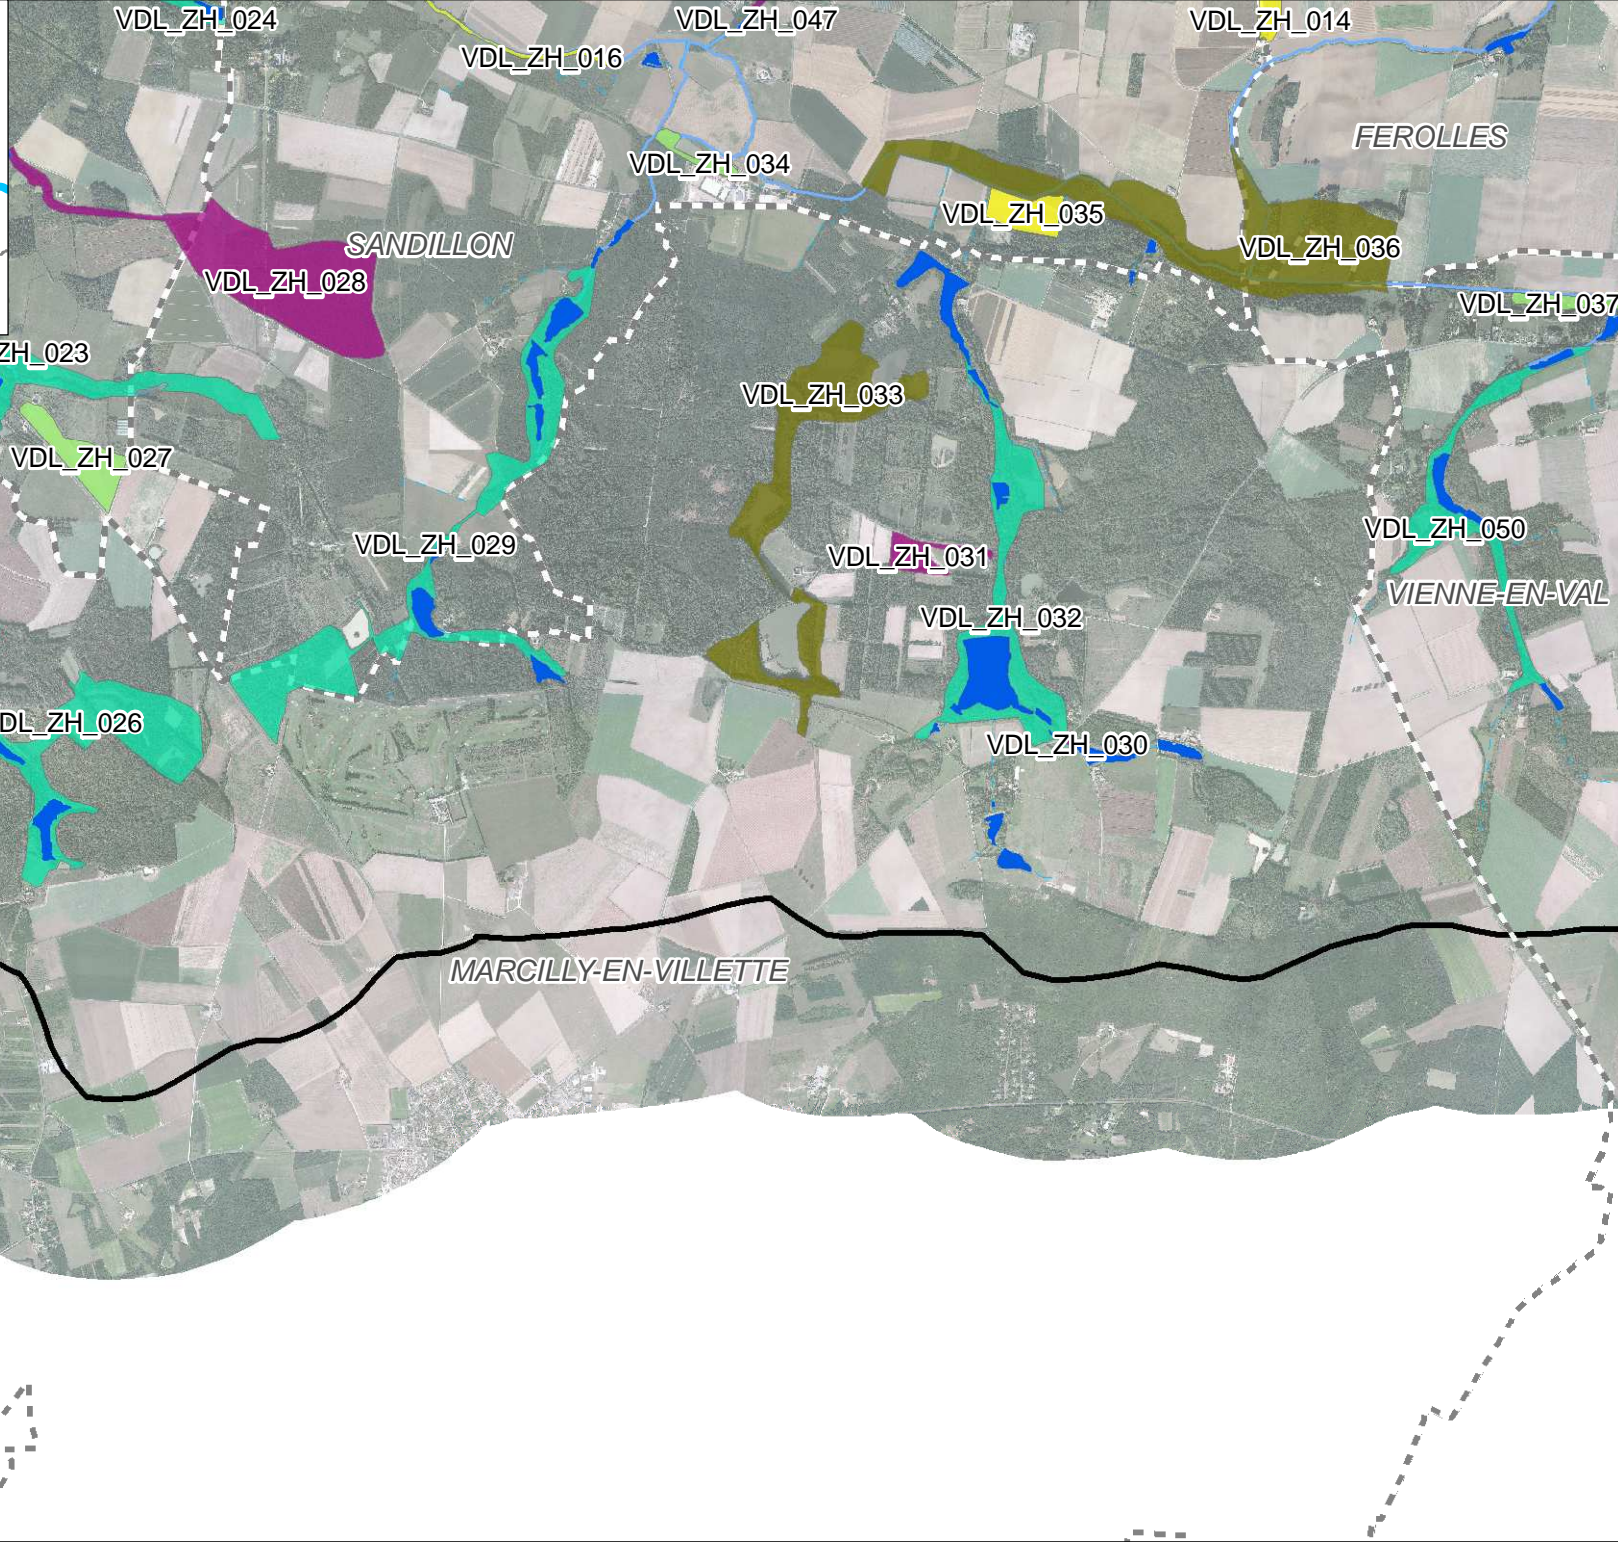

Sources : BD Ortho IGN
 BD Topo IGN
 Réalisation : ASCONIT Consultants, décembre 2015

Périmètre du SAGE Val Dhuy Loiret

Limites communales

Cours d'eau

- Permanent
- Intermittent

Plans d'eau

Zones humides probables, pour connaissance

Zones humides effectives

- Prairies humides et mégaphorbiaies
- Prairies mésophiles
- Forêts caducifoliées
- Forêts riveraines, forêts et fourrés très humides
- Végétation de ceinture des bords des eaux
- Cultures

MARCILLY-EN-VILLETTE