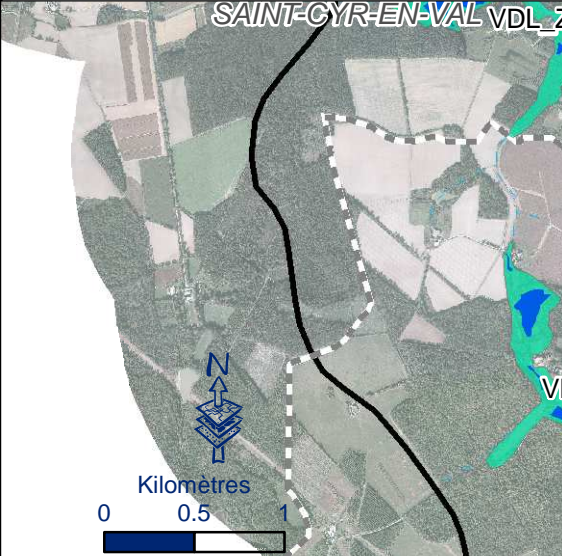

Sources : BD Ortho IGN
 BD Topo IGN
 Réalisation : ASCONIT Consultants, décembre 2015

Périmètre du SAGE Val Dhuy Loiret

Limites communales

Cours d'eau

- Permanent
- Intermittent

Plans d'eau

Zones humides probables, pour connaissance

Zones humides effectives

- Prairies humides et mégaphorbiaies
- Prairies mésophiles
- Forêts caducifoliées
- Forêts riveraines, forêts et fourrés très humides
- Végétation de ceinture des bords des eaux
- Cultures

MARCILLY-EN-VILLETTE